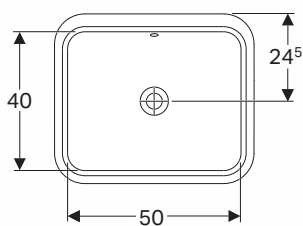

VARIFORM

UMYWALKA PROSTOKĄTNA

Umywarka prostokątna 50 cm
podblatowa, bez otworu, z
przelewem.

Numer: **500.764.01.6**

Waga: 9,8 kg

Wymiary: 50 x 40 cm

Umywarka prostokątna 50 cm
podblatowa, bez otworu, bez
przelewu.

Numer: **500.766.01.6**

Waga: 10,93 kg

Wymiary: 50 x 40 cm

Informacje dodatkowe:

W komplecie szablony montażowy
oraz zestaw montażowy.

VARIFORM