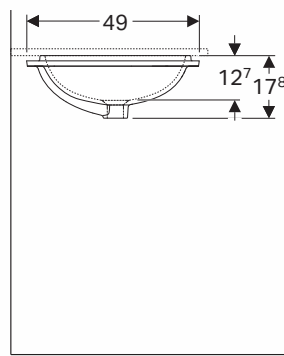

VARIFORM

UMYWALKA PROSTOKĄTNA

Umywarka prostokątna 50 cm
podblatowa, bez otworu, z
przelewem.

Numer: **500.764.01.6**

Waga: 9,8 kg

Wymiary: 50 x 40 cm

Umywarka prostokątna 50 cm
podblatowa, bez otworu, bez
przelewu.

Numer: **500.766.01.6**

Waga: 10,93 kg

Wymiary: 50 x 40 cm

Informacje dodatkowe:

W komplecie szablony montażowy
oraz zestaw montażowy.

VARIFORM