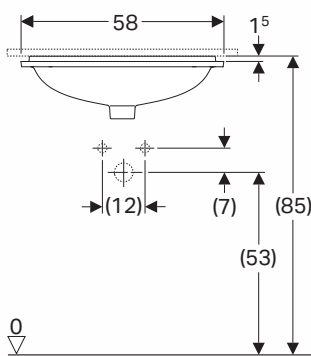

VARIFORM

UMYWALKA PROSTOKĄTNA

Umywarka prostokątna 50 cm
podblatowa, bez otworu, z
przelewem.

Numer: **500.764.01.6**

Waga: 9,8 kg

Wymiary: 50 x 40 cm

Umywarka prostokątna 50 cm
podblatowa, bez otworu, bez
przelewu.

Numer: **500.766.01.6**

Waga: 10,93 kg

Wymiary: 50 x 40 cm

Informacje dodatkowe:

W komplecie szablony montażowy
oraz zestaw montażowy.

VARIFORM